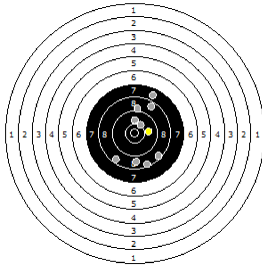

**Pugliese Marcello
am 28.05.11**

1

Statistik

Schusswert IZ	10	9	8	7	6	5	4	3	2	1	0	Gesamt (Ganze Ringe): 334
Anzahl	0	4	14	15	6	1	0	0	0	0	0	Gesamt (Zehntel Ringe): 354,4

Serie 1

Volle Ringe	8	8	7	9	8	8	10	9	8	9	84 Ringe
Zehntel	8,8	8,5	7,8	9,9	8,5	8,6	10,2	9,1	8,5	9,9	89,8 Ringe
Teiler	1688,5	1939,6	2531,8	805,1	1968	1894,2	616,6	1490,4	1938,2	819,6	-
Innenzehner											Anzahl: 0

Serie 2

Volle Ringe	8	9	9	8	7	7	6	9	9	7	79 Ringe
Zehntel	8,7	9,7	9,1	8,5	7,7	7,9	6,8	9,7	9,2	7,5	84,8 Ringe
Teiler	1796	1030,7	1450	1969,3	2571	2472,9	3329,5	1031	1367,3	2749,8	-
Innenzehner											Anzahl: 0