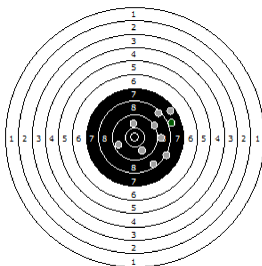

Serie 4

Volle Ringe	7	8	9	9	9	8	8	9	9	8	84 Ringe
Zehntel	7,6	8,5	9,8	9,2	9,9	8,4	8,3	9	9,6	8	88,3 Ringe
Teiler	2647,4	1938,8	884	1373,7	844,5	2024,2	2159,3	1560	1079,7	2357,4	-
Innenzehner											Anzahl: 0