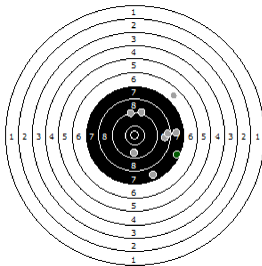

**Pugliese Marcello
am 28.05.11**

1

Statistik

Schusswert IZ	10	9	8	7	6	5	4	3	2	1	0	Gesamt (Ganze Ringe): 334
Anzahl	0	4	14	15	6	1	0	0	0	0	0	Gesamt (Zehntel Ringe): 354,4

Serie 1

Volle Ringe	8	8	7	9	8	8	10	9	8	9	84 Ringe
Zehntel	8,8	8,5	7,8	9,9	8,5	8,6	10,2	9,1	8,5	9,9	89,8 Ringe
Teiler	1688,5	1939,6	2531,8	805,1	1968	1894,2	616,6	1490,4	1938,2	819,6	-
Innenzehner											Anzahl: 0

Serie 2

Volle Ringe	8	9	9	8	7	7	6	9	9	7	79 Ringe
Zehntel	8,7	9,7	9,1	8,5	7,7	7,9	6,8	9,7	9,2	7,5	84,8 Ringe
Teiler	1796	1030,7	1450	1969,3	2571	2472,9	3329,5	1031	1367,3	2749,8	-
Innenzehner											Anzahl: 0