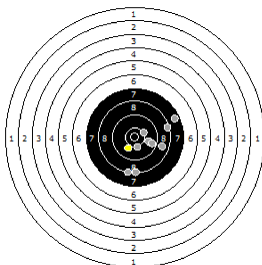

Serie 3

Volle Ringe	7	10	8	9	10	8	8	9	8	10	87 Ringe
Zehntel	7,7	10,2	8,3	9,9	10,2	8,4	8,8	9,6	8,4	10	91,5 Ringe
Teiler	2637	584,5	2114,6	825,8	599,8	2071,4	1710,5	1078,1	2040,6	748,9	-
Innenzehner											Anzahl: 0